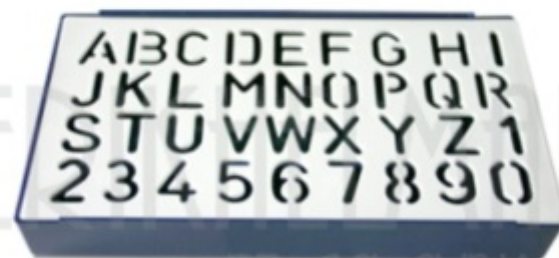

Escolar
Promocionales

EP-79 Estuche Escolar Lapiz

Estuche plástico Ideal para guardar lapiceros.
Tamaño: 24.5 x 4.5cm.

Ep80 Estuche Escolar Lapiz

Estuche Escolar Con
Tabla de Multiplicar.
Tamaño: 24.5 x 4.5cm

Ep-81 Estuche Escolar ABC

Estuche Escolar Plantilla Abecedario.
Tamaño: 24.5 x 4.5cm.

Ep-82 Regla 4x15cm

Posibilidad de colores especiales del cristal.

Ep-83 Regla Escola

Ideal para Campañas a nivel estudiantil por su bajo costo. Tamaño: 15 x 3cm.