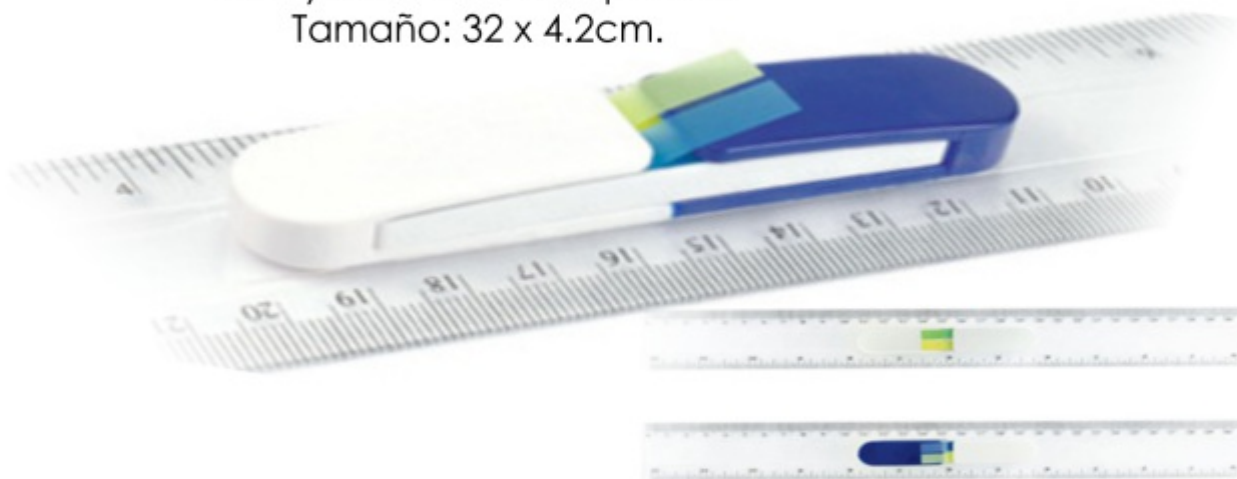

Ep-86 Styckrul

Regla transparente de 31 cms con portastickies,
incluye Stickies de Repuesto.
Tamaño: 32 x 4.2cm.