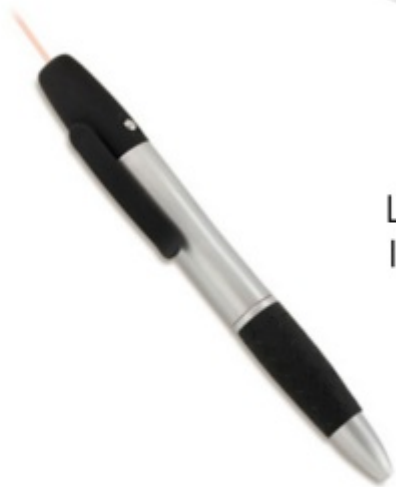

BL Bolígrafo Resaltador

Bolígrafo resaltador metálico.
Marcación: Metálica

Resaltador en Cera
NO SE SECA

BL ECO Pen

Bolígrafo elaborado con cartón reciclado.
Medida: 14 cm.

BL Bolígrafo Antibacterial

Bolígrafo antibacterial
5 ml, ambos con tapa.
Incluye mina adicional. Registro Invima.
Medidas: 13 cm largo

BL Bolígrafo Ruler

Bolígrafo con regla de 10 cm.
Medida: 15 cm

BL Bolígrafo Colorama Económico

Bolígrafo Plástico,
acabado Frost o Silver
Medida: 15 cm.

BL Ventura Silver

Bolígrafo Plástico Silver
Medida: 14 cm.

BL Bolígrafo Aria

Bolígrafo plástico
Tamaño: 14.5 cm largo.

BR Bolígrafo Resaltador Aston

Bolígrafo con clip metálico.
Acabado metalizado.
Tamaño: 14. cm largo.

LA Laser Pen

Láser y bolígrafo de mina recargable.
Incluye pilas. Medidas: 14.5 cm largo.